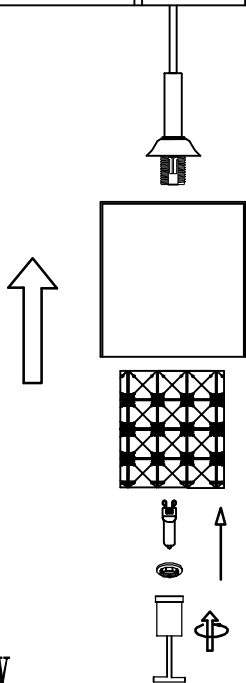

01

rabalux®

3117

02

03

04

G9 5*MAX 40W